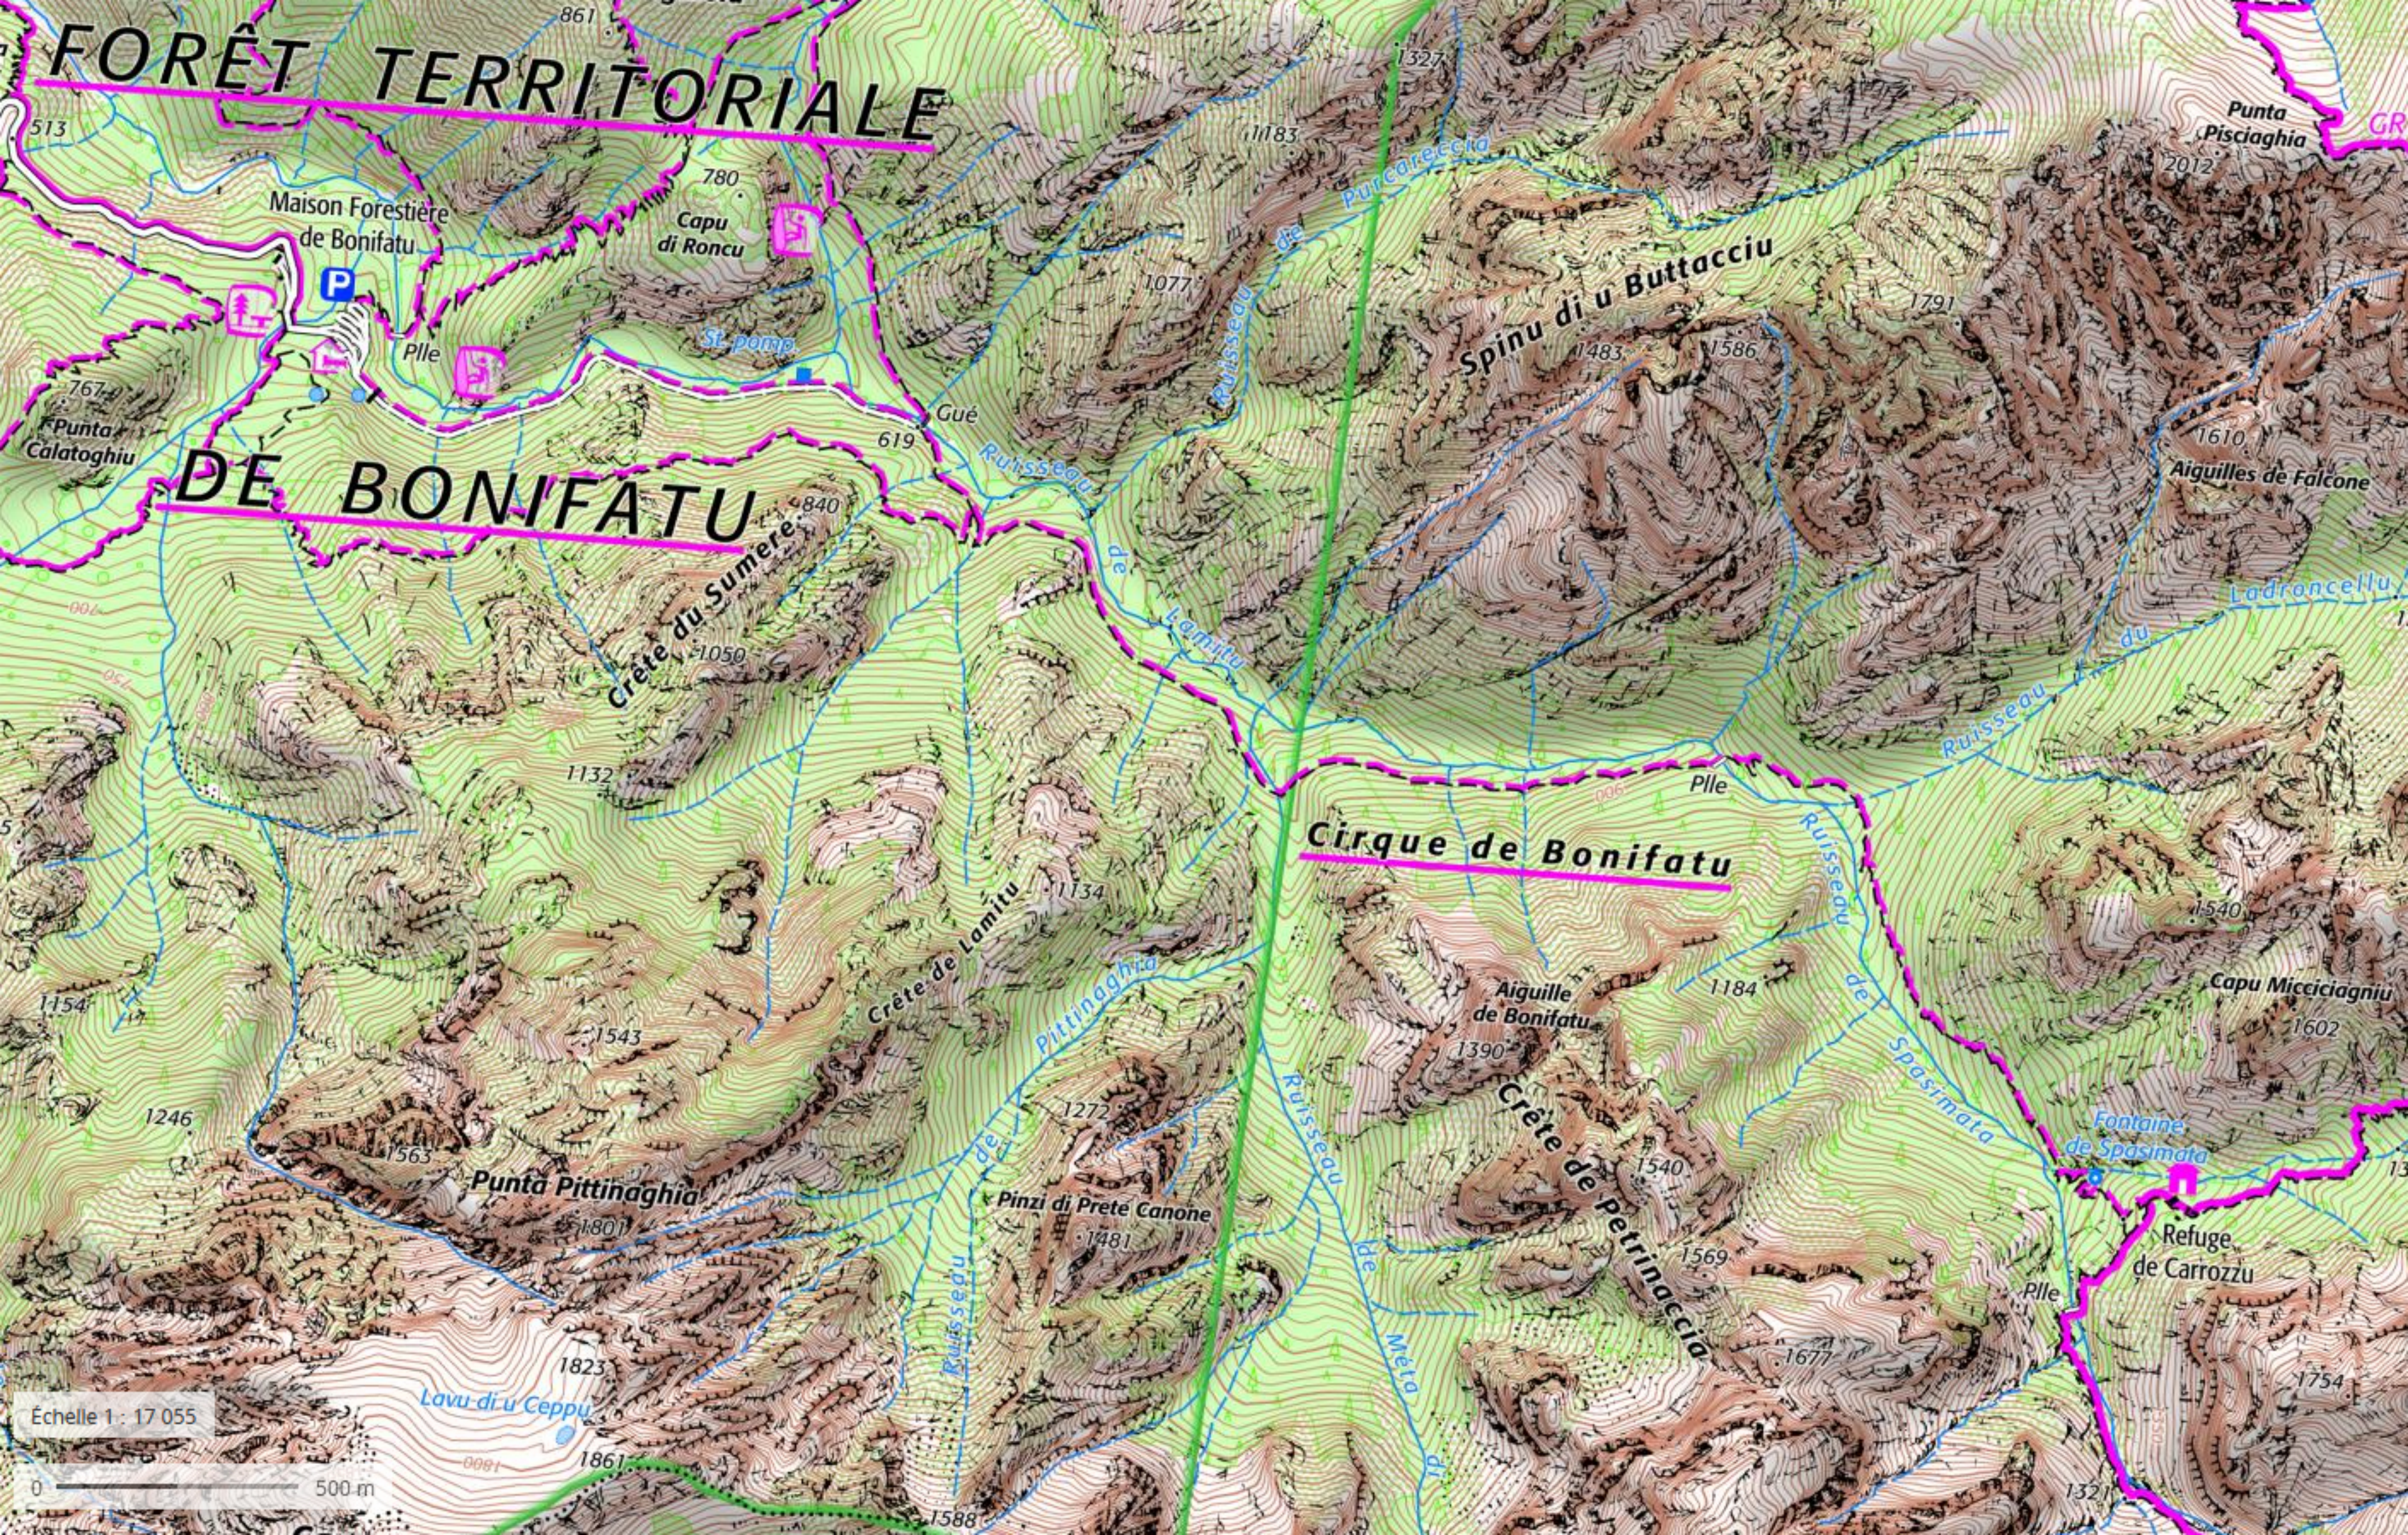

FORÊT TERRITORIALE

DE BONIFATU

Cirque de Bonifatu

Échelle 1 : 17 055

0 500 m